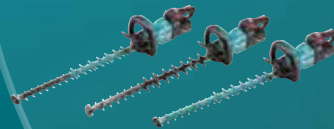

Flashlight
ML001G

Brad Nailer
FN001G

Fan
CF001G / CF002G

Hedge Trimmer
UH004G / UH005G / UH006G /
UH007G / UH008G / UH009G

Blower
UB001G

Earth Auger
DG001G

Grass Trimmer
UR002G / UR003G / UR006G
UR007G / UR008G